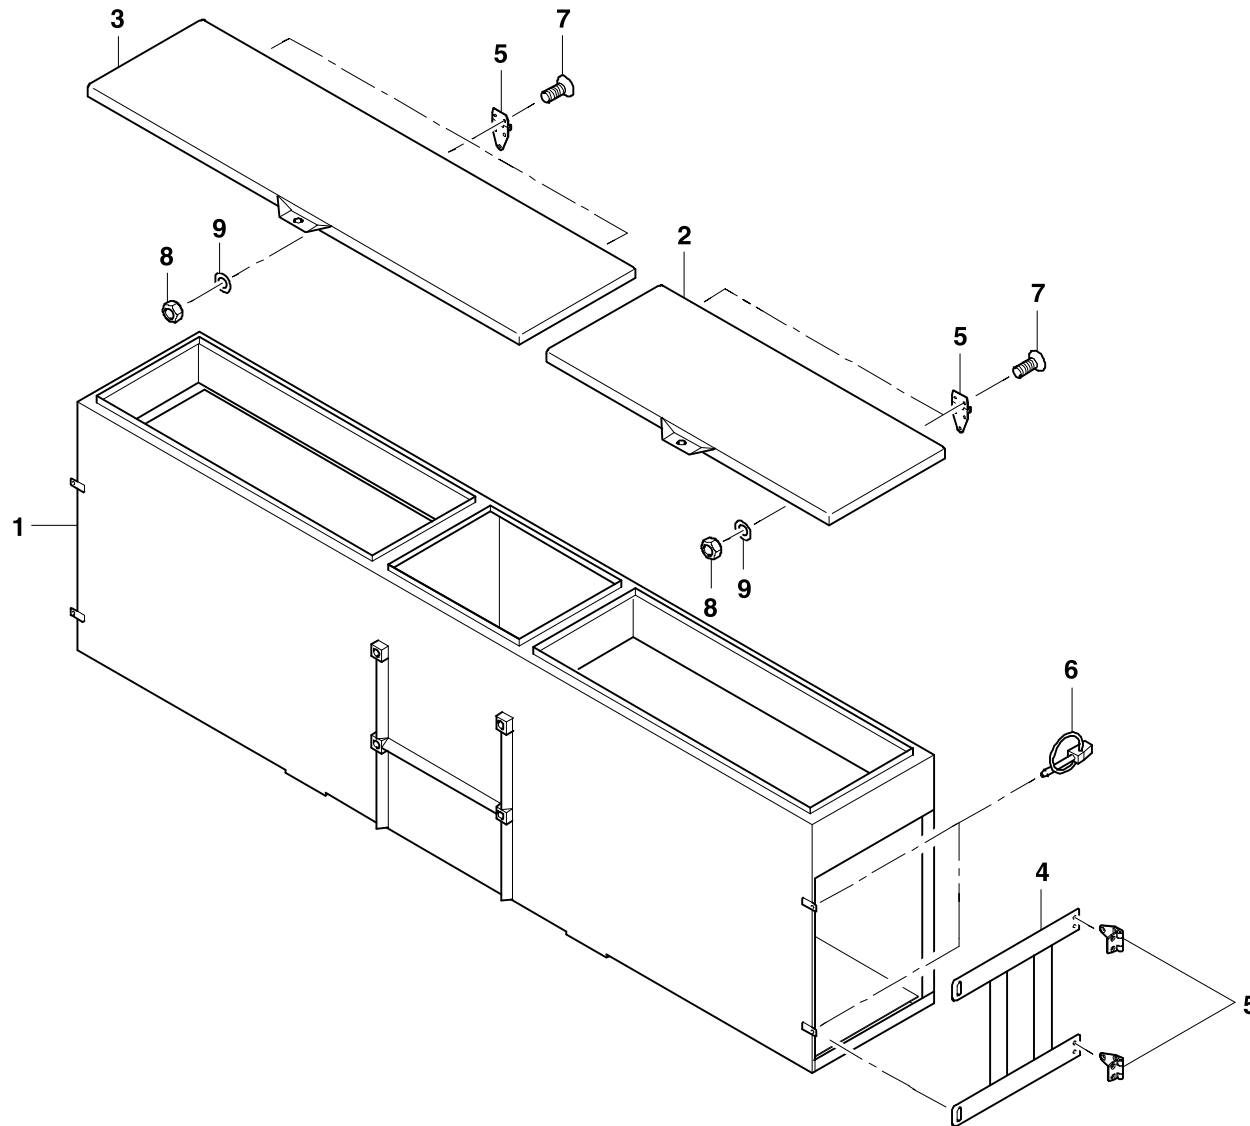

GROVESTAUKISTE 2,7 m
STORAGE BOX 2,7 mBILDTADEL
PICTORIAL DISPLAY

04.08

3153441-ETL #

1/1

**GMK 3055
BE 750
G 034**

3153441-0-BL01-0408-0000